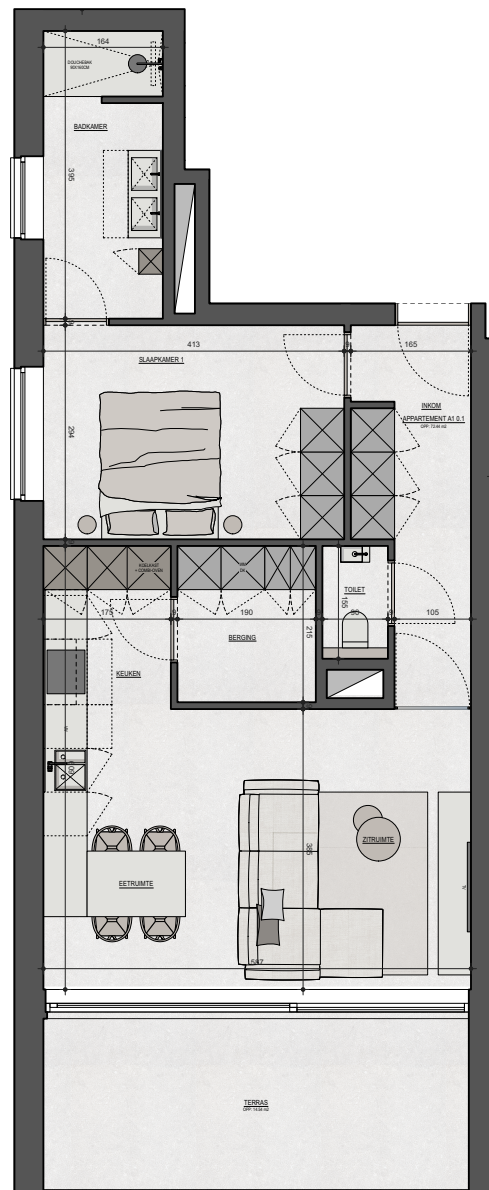

Woonerf Corcela  
Residentie Franka  
Appartement 0.1

Bruto oppervlakte : 72,44 M<sup>2</sup>  
1 slaapkamer  
Terras oppervlakte : 14,54 M<sup>2</sup>

De plannen zijn verkoopplannen, geen uitvoeringsplannen.  
Afmetingen van schachten en dgl. kunnen om technische redenen wijzigen.  
Meubels zijn indicatief, plannen zijn niet op schaal en niet contractueel bindend.