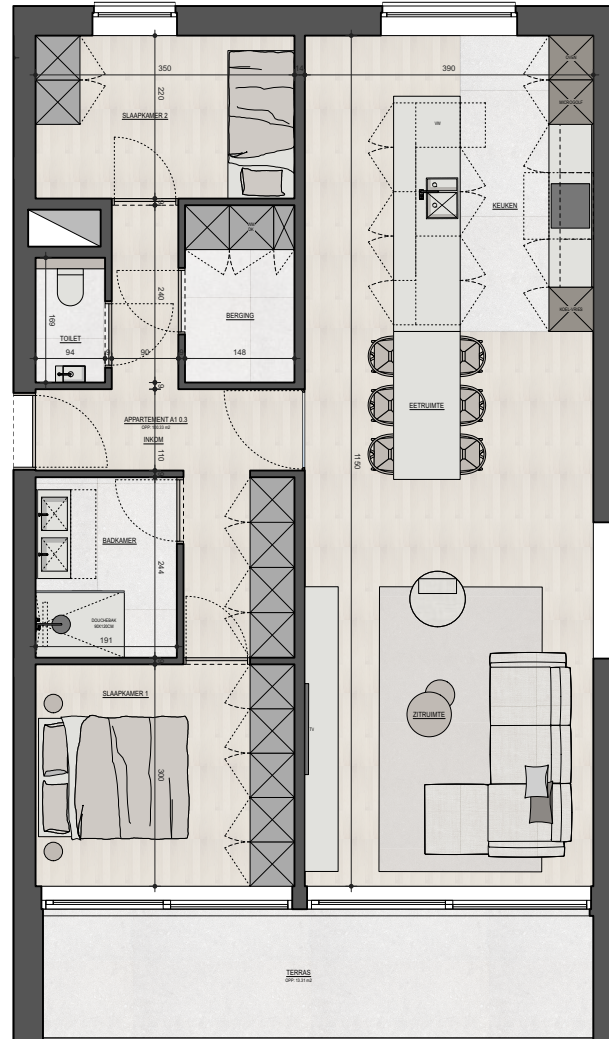

Woonerf Corcela
Residentie Franka
Appartement 0.3

Bruto oppervlakte : 100,33 M²
2 slaapkamers
Terras oppervlakte : 13,31 M²

De plannen zijn verkoopplannen, geen uitvoeringsplannen.
Afmetingen van schachten en dgl. kunnen om technische redenen wijzigen.
Meubels zijn indicatief, plannen zijn niet op schaal en niet contractueel bindend.