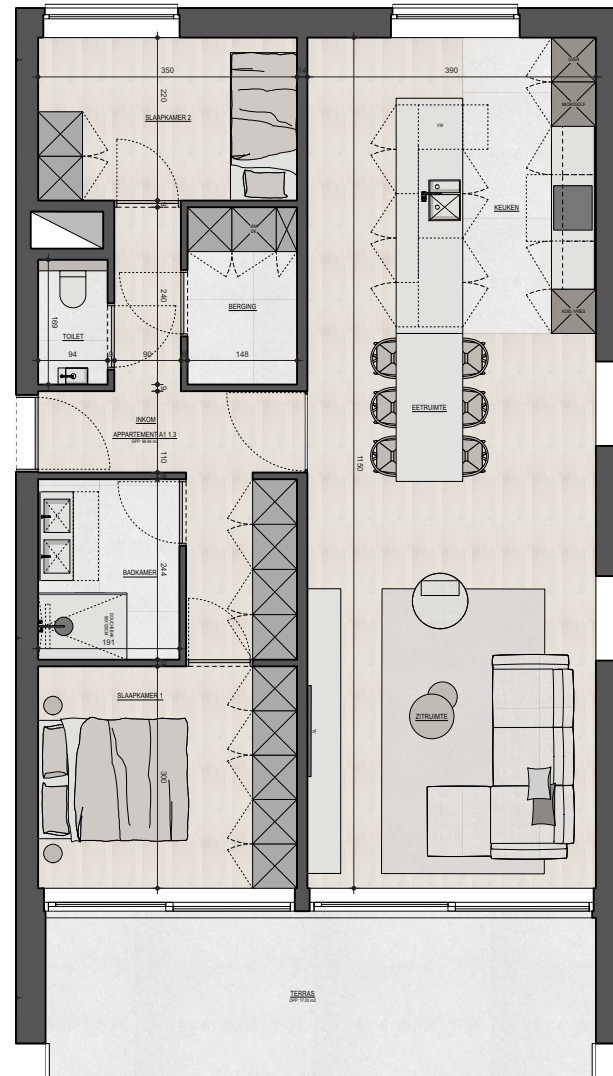

Woonerf Corcela Residentie Franka Appartement 1.3

Bruto oppervlakte : 99,94 M²

2 slaapkamers

Terras oppervlakte : 17,03 M²