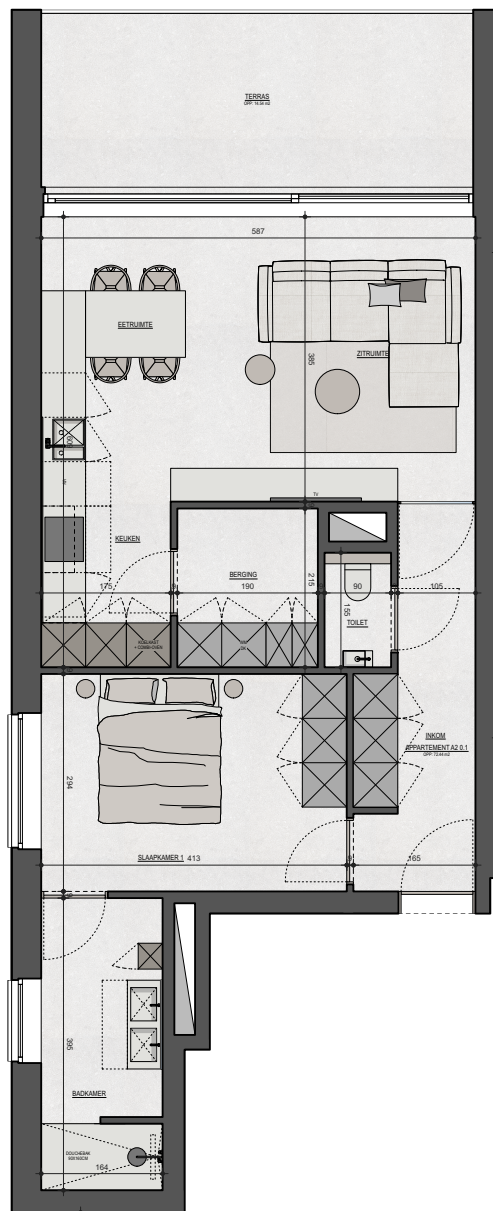

Woonerf Corcela
Residentie Lummena
Appartement 0.1

Bruto oppervlakte : 72,44 M²

1 slaapkamer

Terras oppervlakte : 14,54 M²

De plannen zijn verkoopplannen, geen uitvoeringsplannen.
Afmetingen van schachten en dgl. kunnen om technische redenen wijzigen.
Meubels zijn indicatief, plannen zijn niet op schaal en niet contractueel bindend.