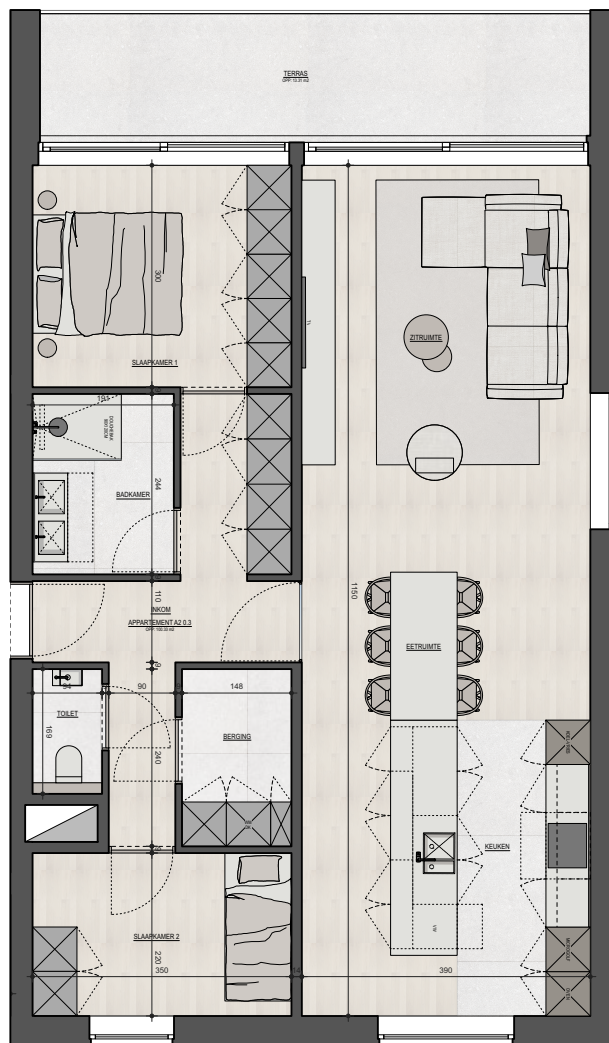

Woonerf Corcela
Residentie Lummena
Appartement 0.3

Bruto oppervlakte : 100,33 M²

2 slaapkamers

Terras oppervlakte : 13,31 M²

De plannen zijn verkoopplannen, geen uitvoeringsplannen.
Afmetingen van schachten en dgl. kunnen om technische redenen wijzigen.
Meubels zijn indicatief, plannen zijn niet op schaal en niet contractueel bindend.