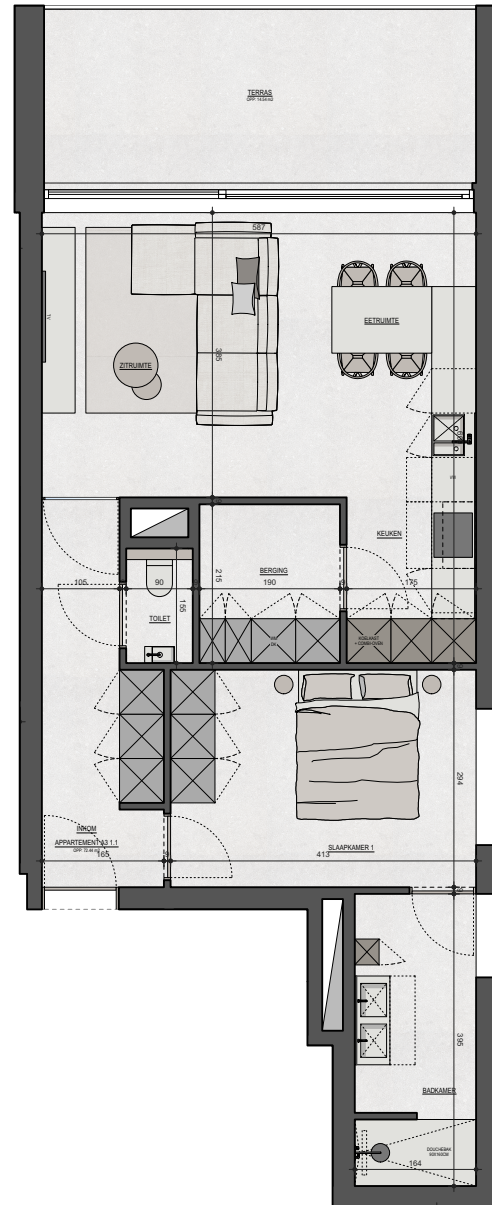

De plannen zijn verkoopplannen, geen uitvoeringsplannen.

Afmetingen van schachten en dgl. kunnen om technische redenen wijzigen.

Meubels zijn indicatief, plannen zijn niet op schaal en niet contractueel bindend.

## Woonerf Corcela Residentie Norbert Appartement 1.1

Bruto oppervlakte : 72,44 M<sup>2</sup>

1 slaapkamer

Terras oppervlakte : 14,54 M<sup>2</sup>