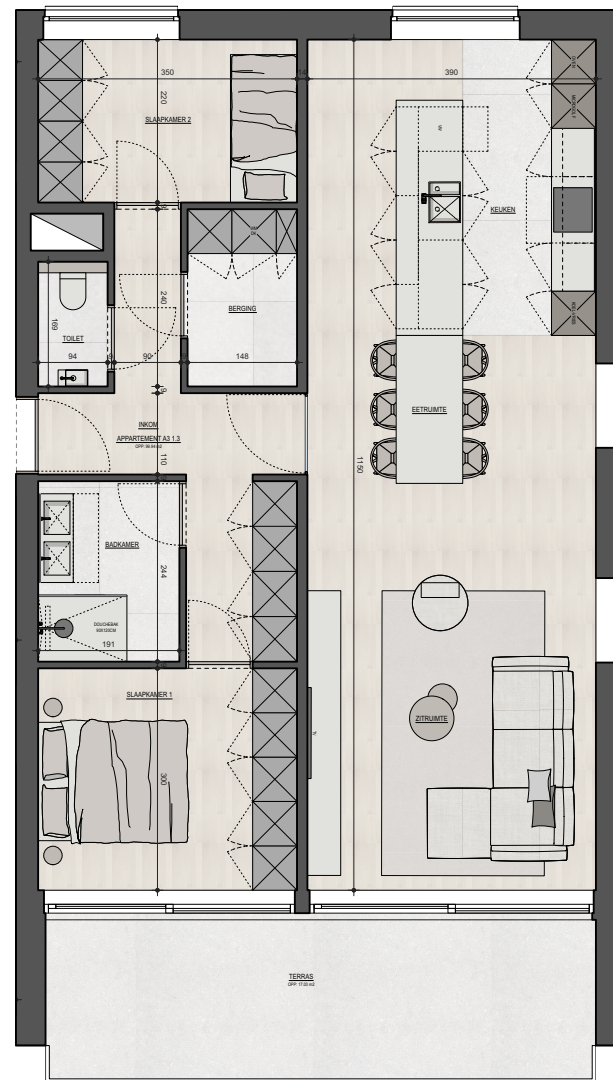

Woonerf Corcela Residentie Norbert Appartement 1.3

Bruto oppervlakte : 99,94 M²

2 slaapkamers

Terras oppervlakte : 17,03 M²