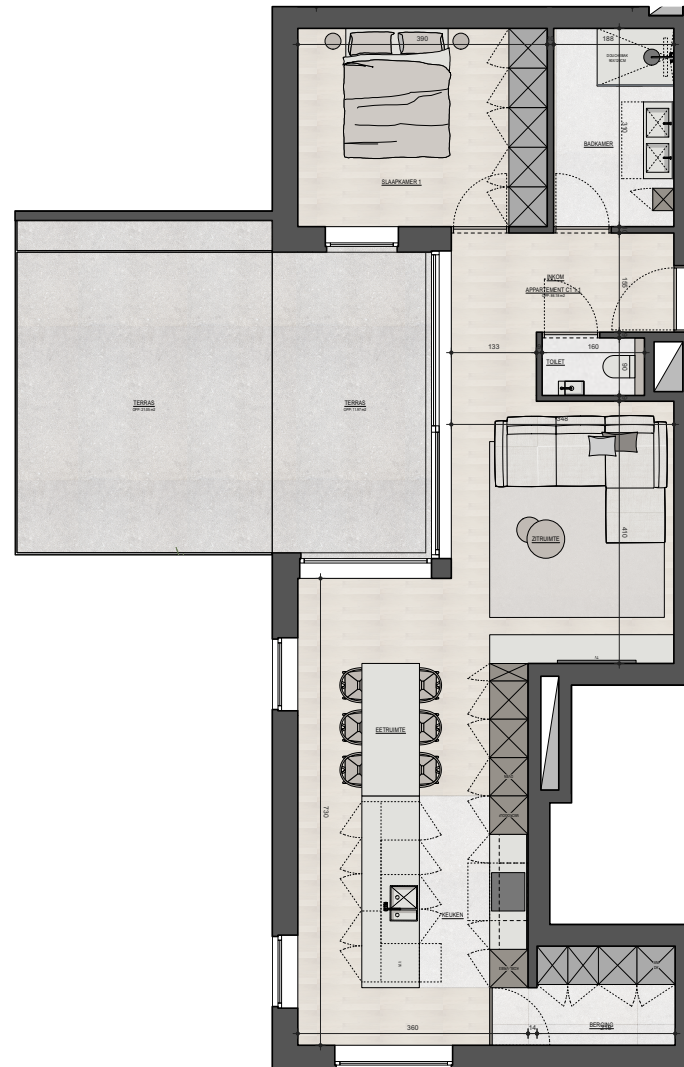

Woonerf Corcela  
Residentie Kempis  
Appartement 1.1

Bruto oppervlakte : 86,18 M<sup>2</sup>  
1 slaapkamer  
Terras oppervlakte : 33,02 M<sup>2</sup>

De plannen zijn verkoopplannen, geen uitvoeringsplannen.  
Afmetingen van schachten en dgl. kunnen om technische redenen wijzigen.  
Meubels zijn indicatief, plannen zijn niet op schaal en niet contractueel bindend.