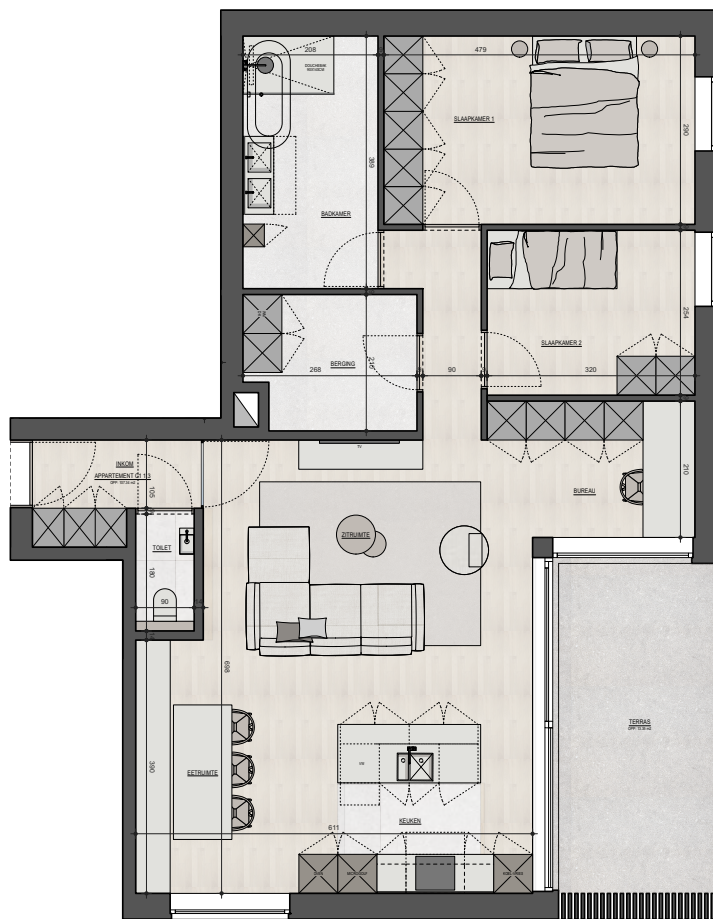

Woonerf Corcela
Residentie Kempis
Appartement 1.3

Bruto oppervlakte : 107,34 M²

2 slaapkamers

Terras oppervlakte : 13,35 M²

De plannen zijn verkoopplannen, geen uitvoeringsplannen.
Afmetingen van schachten en dgl. kunnen om technische redenen wijzigen.
Meubels zijn indicatief, plannen zijn niet op schaal en niet contractueel bindend.