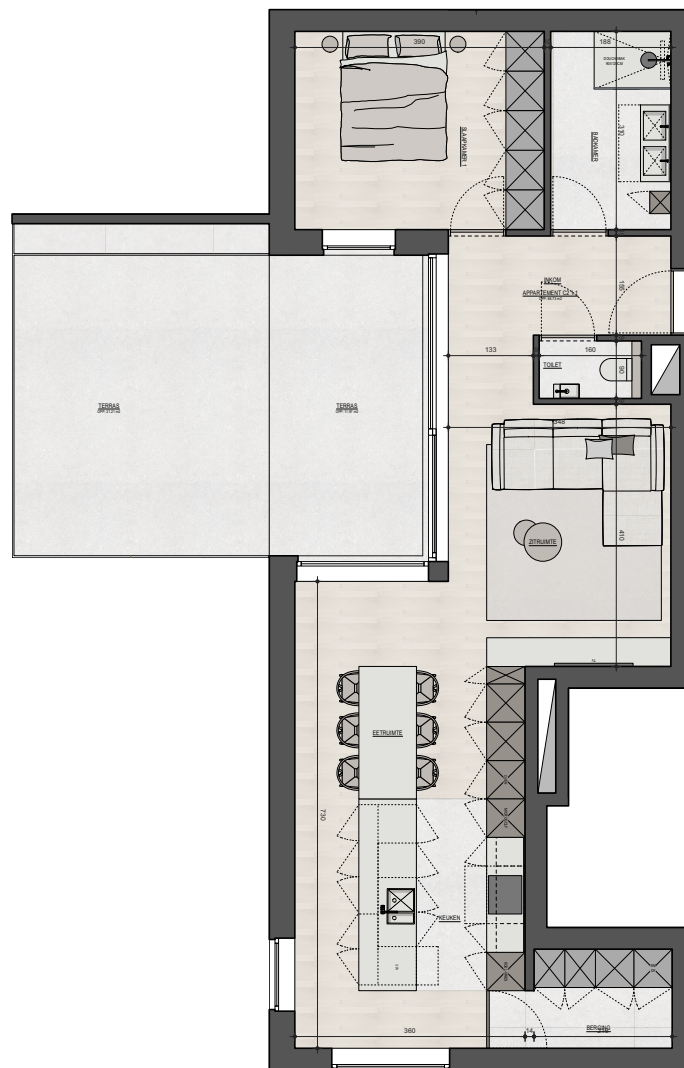

Woonerf Corcela  
Residentie Lumina  
Appartement 1.1

Bruto oppervlakte : 86,18 M<sup>2</sup>  
1 slaapkamer  
Terras oppervlakte : 33,18 M<sup>2</sup>

De plannen zijn verkoopplannen, geen uitvoeringsplannen.  
Afmetingen van schachten en dgl. kunnen om technische redenen wijzigen.  
Meubels zijn indicatief, plannen zijn niet op schaal en niet contractueel bindend.