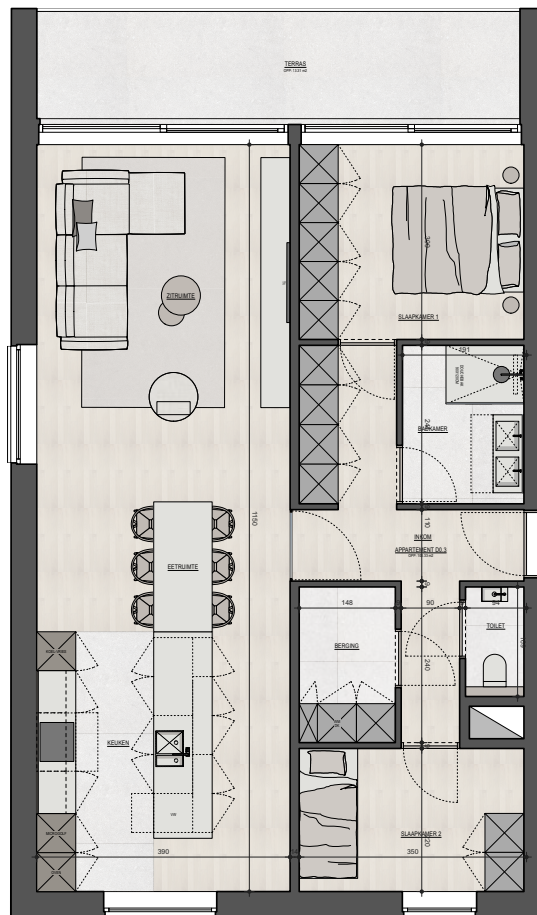

Woonerf Corcela
Residentie Lacore
Appartement 0.3

Bruto oppervlakte : 100,33 M²
2 slaapkamers
Terras oppervlakte : 13,31 M²

De plannen zijn verkoopplannen, geen uitvoeringsplannen.
Afmetingen van schachten en dgl. kunnen om technische redenen wijzigen.
Meubels zijn indicatief, plannen zijn niet op schaal en niet contractueel bindend.