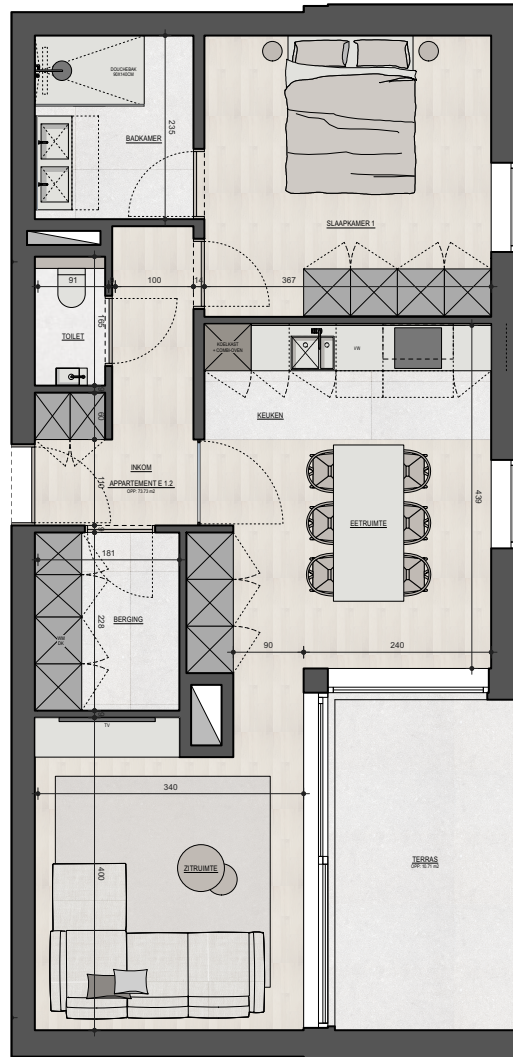

De plannen zijn verkoopplannen, geen uitvoeringsplannen.
Afmetingen van schachten en dgl. kunnen om technische redenen wijzigen.
Meubels zijn indicatief, plannen zijn niet op schaal en niet contractueel bindend.

Woonerf Corcela Residentie Alore Appartement 1.2

Bruto oppervlakte : 73,73 M²
1 slaapkamer
Terras oppervlakte : 10,71 M²